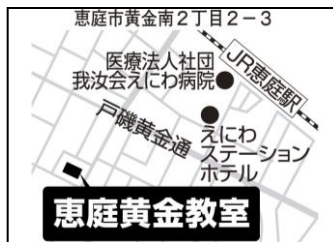

7/11(土) 14:00~15:00
7/20(月) 13:00~14:00

小中学生の生徒さん 対象

通常授業を1週間まるごと受講可能!

無料
体験授業

塾をお探しの方は、ぜひ一度、体験授業に参加し、「熱意あふれる親身な指導」と「教室の雰囲気」を体感してください!

例えば... 中学1年生の場合

火 ... 木 ... 土
英語 ... 社理 ... 数学

最大3回授業を
体験することができます!

恵庭黄金教室の夏期講習会について

講習会の費用

下記いずれかの方法でお申込みいただくと、**特別費用**になります!!

- ①同時入会申込 ②塾生・講習申込者の紹介 ③ホームページからの申込 ④イベント参加時の申込 ⑤2人以上同時の申込

中 3(南北TOP) 国(4講座)・数(6講座)・社(4講座) 理(4講座)・英(6講座)の指導+テスト2回 【正規受講料】51,700円のところ 初参加特典 25,850円(税込) 7月特典 46,200円(税込)	中 3(選抜・練成) 国(4講座)・数(6講座)・社(4講座) 理(4講座)・英(6講座)の指導+テスト2回 【正規受講料】49,500円のところ 初参加特典 24,750円(税込) 7月特典 44,000円(税込)
--	--

小 5・6(練成) ※南北 TOP は小 6 のみ 国(3講座)・算(3講座) 社(3講座)・理(3講座)の指導 +テスト2回 【正規受講料】20,900円のところ 初参加特典 10,450円(税込) 7月特典 17,600円(税込)	小 4(練成) 国(4講座)・算(4講座) の指導+テスト2回 【正規受講料】13,200円のところ 初参加特典 6,600円(税込) 7月特典 9,900円(税込)	小 1・2・3 玉井式 KIWAMI AAA+ 3日間+テスト1日 図形・数の問題に 特化した力を鍛える 【正規受講料】8,800円のところ 初参加特典 4,400円(税込) 7月特典 5,500円(税込)	小 1・2・3 パーソナルスタディ 3日間+テスト1日 国算いずれかの 苦手単元克服へ 【正規受講料】8,800円のところ 初参加特典 4,400円(税込) 7月特典 5,500円(税込)
---	---	---	--