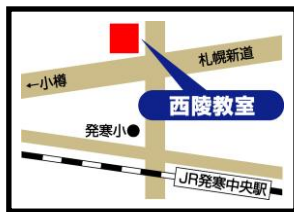

ご兄弟で参加の場合、
兄弟割引がございます。
(詳しくはお問合せ下さい。)

小6(練成)	小5(練成)	小4(練成)	小1・2・3 玉井式KIWAMI AAA+	小1・2・3 パーソナルスタディ
国(3講座)・算(3講座) 社(3講座)・理(3講座)の指導 +テスト2回	国(3講座)・算(3講座) 社(3講座)・理(3講座)の指導 +テスト2回	国(4講座)・算(4講座) の指導+テスト2回	3日間+テスト1日 図形・数の問題に 特化した力を鍛える	3日間+テスト1日 国算いずれかの 苦手単元克服へ
[正規受講料]20,900円のところ	[正規受講料]20,900円のところ	[正規受講料] 13,200円のところ	[正規受講料] 8,800円のところ	[正規受講料] 8,800円のところ
初参加特典 10,450円(税込)	初参加特典 10,450円(税込)	初参加特典 6,600円(税込)	初参加特典 4,400円(税込)	初参加特典 4,400円(税込)
早期特典 17,600円(税込)	早期特典 17,600円(税込)	早期特典 9,900円(税込)	早期特典 5,500円(税込)	早期特典 5,500円(税込)

※受講料にはテスト代・教材費が含まれています。※定員になる場合がございます。お早めにお申し込みください。

講習会の日程

西陵教室		7月										8月												
学年・コース	時間帯	18	19	20	25	26	27	28	29	30	31	1	2	3	4	5	6	7	8	9	10	11	12	13
		土	日	月	土	日	月	火	水	木	金	土	日	月	火	水	木	金	土	日	月	火	水	木
小1~3KIWAMI AAA+	10:30-11:30			1												●		●	●	道				
小1~3パーソナルスタディ	10:30-11:30			1												●		●	●	道				
小4練成	13:45-15:55		診	1										●		●		●	●	道			返	
小5練成	10:30-12:40		診	1	●	●	●	●	●	●		道											返	
小6練成	10:30-12:40		診	1									●	●	●			●	●	道			●	
中1練成	17:00-19:40		診	1	●		●		●				●	●	●			●	●		道			●
中2練成	17:00-19:40		診	1	●	●	●	●	●	●		●	●	●	●			●	●		道		返	
中3練成	13:30-16:10		診	1	●	●	●	●	●	●		●	●	●	●			●	●	●		道	返	

●: 授業日、診: 実力診断テスト、返: 学力コンクールの答案返却ならびに解き直し会
道: 小1~3Kidsコンクール/小4~小6小学生学力コンクール/中学生 北海道学力コンクール

西陵教室からのお知らせ

住所: 札幌市西区発寒12条4丁目

発寒小・発寒東小・西陵中の生徒たちが日々目標達成のため頑張っています。練成会の講師・環境・教材は非常に充実しています。この夏、一緒に頑張りましょう!

学年末テストで
成績アップ