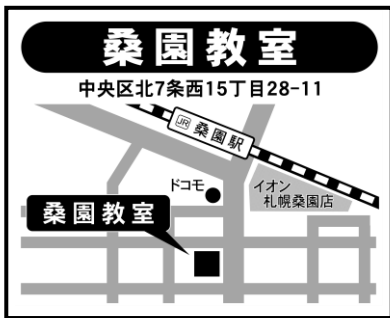

小6(練成)	小5(練成)	小4(練成)	小1・2・3 玉井式KIWAMI AAA+	小1・2・3 パーソナルスタディ
国(3講座)・算(3講座)・社(3講座)・理(3講座)の指導+テスト2回	国(3講座)・算(3講座)・社(3講座)・理(3講座)の指導+テスト2回	国(4講座)・算(4講座)の指導+テスト2回	3日間+テスト1日 図形・数の問題に特化した力を鍛える	3日間+テスト1日 国算いずれかの苦手単元克服へ
[正規受講料]20,900円のところ	[正規受講料]20,900円のところ	[正規受講料] 13,200円のところ	[正規受講料] 8,800円のところ	[正規受講料] 8,800円のところ
初参加特典 10,450円(税込)	初参加特典 10,450円(税込)	初参加特典 6,600円(税込)	初参加特典 4,400円(税込)	初参加特典 4,400円(税込)
早期特典 17,600円(税込)	早期特典 17,600円(税込)	早期特典 9,900円(税込)	早期特典 5,500円(税込)	早期特典 5,500円(税込)

※受講料にはテスト代・教材費が含まれています。※定員になる場合がございます。お早めにお申し込みください。

講習会の日程

桑園教室		7月										8月														
学年・コース	時間帯	18土	19日	20月	25土	26日	27月	28火	29水	30木	31金	1土	2日	3月	4火	5水	6木	7金	8土	9日	10月	11火	12水	13木		
小1~3KIWAMI AAA+	10:30-11:30						●	●	●			道														
小1~3パーソナルスタディ	10:30-11:30			1学期通常授業最終日			●	●	●			道														
小4練成	13:45-15:55		診												●	●		●			道				返	
小5練成	10:30-12:40		診		●	●	●	●	●	●			道													返
小6練成	10:30-12:40		診											●	●	●	●	●		●		道				返
中1練成	17:00-19:40		診		●			●					●			●	●			●			道		●	
中2練成	17:00-19:40		診			●		●					●		●	●		●		●			道			返
中3練成	13:30-16:10		診	●	●	●	●	●	●	●		●	●		●	●			●	●			道		返	

●：授業日、診：実力診断テスト、返：学力コンクールの答案返却ならびに解き直し会
道：小1~3Kidsコンクール/小4~小6小学生学力コンクール/中学生 北海道学力コンクール

桑園教室の紹介

桑園教室には、桑園小・資生館小・陵北中・向陵中・中央中・附属中の生徒さんが通塾しており、志望校合格に向けて頑張ってくれています。ご通塾をご検討中の方は、無料体験ができますので、ぜひ一度体験授業にご参加ください。

check 1 集中できる教室環境
小学生専用教室も完備