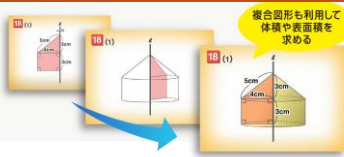

1 学年位獲得 **3** 名輩出

小5・6 適性検査対策コース

令和8年度 札幌開成中入試 合格実績!!

一次検査(適性検査) 最終合格率

突破率 **90%** **44%**

五井式 **KIWAMI AAA+**

体験会 6/20,27(土)
14:00~15:00

【小学1年生~小学6年生 対象】

自分から進んで取り組み、
図形が得意になる!
知らないうちに思考力がつく
工夫がいっぱい!

小5 札幌開成中入試対策
適性検査対策
コース

親子体験会 6/28(日)
11:00~12:30
【小学5年生対象】【発寒教室】

開成中入試の適性検査に完全対応!
グループ活動対策も実施!

2026年
練成会グループ合格実績

札幌南/126名 札幌北/125名 札幌西/113名 札幌東/127名
その他、中堅上位高校・中学受験合格者も多数輩出しています