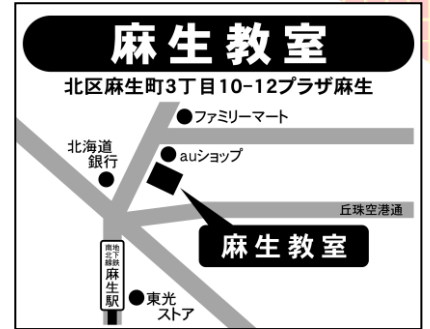

キミの目標実現に向けて、練成会でがんばろう!

札幌練成会 麻生教室

志望校合格!

苦手分野の克服!

部活との両立!

学年上位に入る!

新年度入会受付中

新年度入会 2大特典