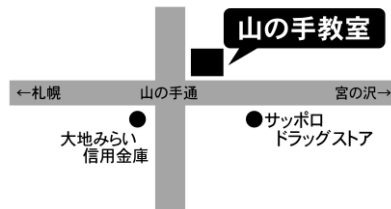

キミの目標実現に向けて、練成会でがんばろう!

札幌練成会 山の手教室

新年度入会 受付中

山の手教室

西区山の手3条7丁目

新年度入会 2大特典

4/30(木)までに入会手続きをされた方対象

① 入会金 [税込 11,000円] 全額免除!!