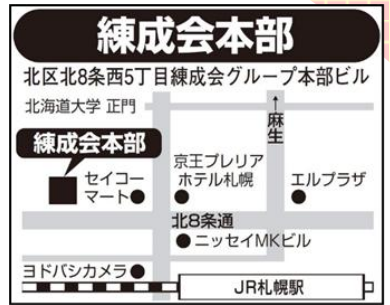

キミの目標実現に向けて、練成会でがんばろう!

札幌練成会 本部教室

新年度入会 受付中

新年度入会 2大特典
4/30(木)までに入会手続きをされた方対象

- ① 入会金 [税込 11,000円] 全額免除!!
- ② 入会時諸経費から 7,500円(税込) 割引!!

【小学1年生～3年生対象】

国語的算数教室

こくごてきさんすうきょうしつ

読解力も同時に伸ばす算数学習法!
ストーリー仕立てのオリジナルテキストとアニメーションを使った、楽しく算数を学習できる授業です。暗記するのではなく、「イメージする力」を身につけ、算数の考え方、解答の導き方を学びます。読み解く力、考えて解く力がどんどんついていきます。

教室	学年	曜日	時間帯
国語的算数教室	小1	月	15:40-16:40
		土	10:20-11:20
	小2	月	17:00-18:00
		土	13:40-14:40
	小3	土	9:00-10:00
		土	11:40-12:40

【小学1年生～6年生対象】

KIWAMI AAA+

公式に頼らない「図形脳」を育てる!

学年にとらわれず、一人ひとりの理解度や習熟度に合わせて学習を進めます。「タブレット×テキスト」のハイブリッド学習で効率的に学習を進めます。

図形の極
図形を頭の中でイメージ化するイメージング力を鍛えます。アニメーションを見ていく中で図形を直感的に理解する力を育てます。

数の極
計算を式の意味から考えることで、イメージング力を育み、楽しく読解力を伸ばします。

教室	曜日	時間帯
KIWAMI AAA+	土	15:00-16:00
※新規開講につき、時間割はご相談ください