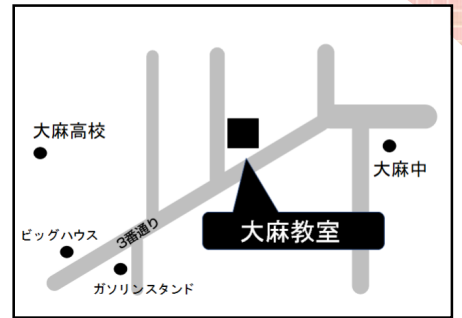

キミの目標実現に向けて、練成会でがんばろう!

札幌練成会 大麻教室

江別市桜木町31-7

新年度入会 受付中

新年度入会 2大特典
4/30(木)までに入会手続きをされた方対象

- ① 入会金 [税込 11,000円] 全額免除!!
- ② 入会時諸経費から
小学生 7,500円 (税込) 中学生 15,000円 (税込) 割引!!

無料イベントのお知らせ

小中学校の生徒さん・保護者さま 対象