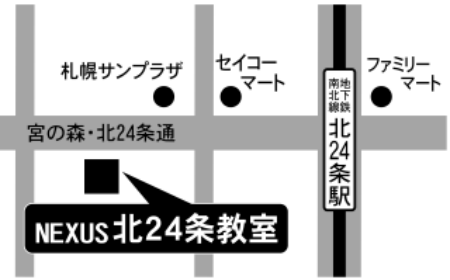

キミの目標実現に向けて、練成会でがんばろう!

札幌練成会 北24条教室

北区北23条西5丁目2-28 Kビル2F

志望校合格!

苦手分野の克服!

部活との両立!

学年上位に入る!

新年度入会受付中