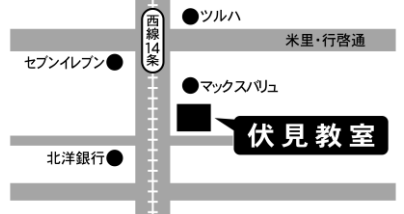

キミの目標実現に向けて、練成会でがんばろう!

札幌練成会 伏見教室

志望校合格!

苦手分野の克服!

部活との両立!

学年上位に入る!

新年度入会受付中

札幌市中央区南15条西14丁目1-28

伏見教室

中央区南15条西14丁目1-28

新年度入会 2大特典

4/30(木)までに入会手続きをされた方対象

① 入会金 [税込 11,000円] 全額免除!!

② 入会時諸経費から

小学生 7,500円 (税込) 中学生 15,000円 (税込) 割引!!

無料イベントのお知らせ