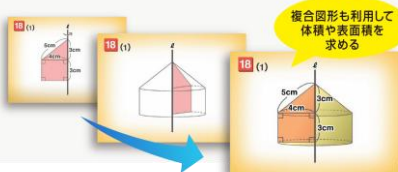

- 日時
- ① 4/18(土) 11:00~12:00
 - ② 4/25(土) 11:00~12:00

※保護者さまのみのご参加、個別説明会も可能です。ご希望の方はお申込時にその旨をお伝えください。

お申し込みは
こちらから!

通常授業を1週間まるごと受講可能!

授業体験会

練成会ではどんな授業をしているのか興味がある方はぜひご参加ください。どんな空間でどのような雰囲気です学習しているのか、ぜひ体験してください。

- ① 小学4年生 (火)算数 (木)国語 16:30~17:30
- ② 小学5年生 (木)算理 (木)国社英 16:20~18:00

五斗子 KIWAMI AAA+

体験会 4/18,25 (土) 14:00~15:00
【小学1年生~小学6年生 対象】

自分から進んで取り組み、図形が得意になる! 知らないうちに思考力がつく工夫がいっぱい!

練成会グループが全面バックアップ!

札幌開成中入試対策 適性検査対策 コース