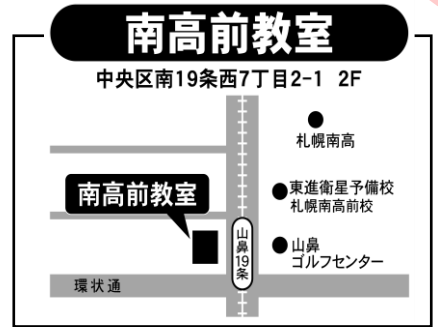

キミの目標実現に向けて、練成会でがんばろう!

札幌練成会 南高前教室

新年度入会 受付中

新年度入会 2大特典
4/30(木)までに入会手続きをされた方対象

- ① 入会金 [税込 11,000円] 全額免除!!
- ② 入会時諸経費から
小学生 7,500円 (税込) 中学生 15,000円 (税込) 割引!!

無料イベントのお知らせ

小中学校の生徒さん・保護者さま 対象

新年度説明会

最新の入試状況や合格を勝ち取る勉強法など、役立つ教育情報を提供します。また、練成会の指導方針や学習システムも詳しく説明します。

日時 4/25(土) 14:00~15:00

※保護者さまのみのご参加、個別での説明会も可能です。ご希望の方はお申し込み時にその旨をお伝えください。

お申し込みはこちらから!

小中学校の生徒さん 対象

体験授業

通常授業を1週間まるごと受講可能!

どんな空間で、どんな先生や仲間たちが、どのような雰囲気や学習しているのか、自分の肌で感じてください!