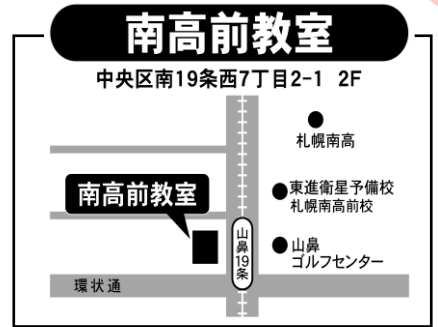

キミの目標実現に向けて、練成会でがんばろう!

札幌練成会 南高前教室

新年度入会 受付中

学年上位に入る!

新年度入会 2大特典
4/30(木)までに入会手続きをされた方対象

- ① 入会金 [税込 11,000円] 全額免除!!
- ② 入会時諸経費から
小学生 7,500円 (税込) 中学生 15,000円 (税込) 割引!!

無料イベントのお知らせ

小中学校の生徒さん・保護者さま 対象