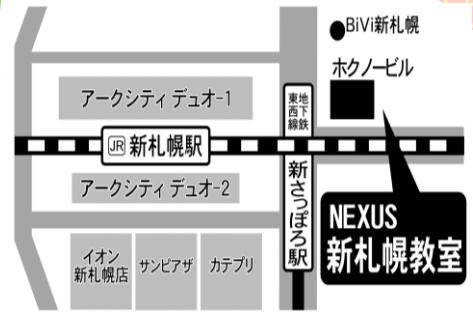

キミの目標実現に向けて、練成会でがんばろう!

札幌練成会 新札幌教室

札幌市厚別区厚別中央1条6丁目3-1
ホクノー新札幌ビル4F

志望校合格!

新年度入会 受付中

苦手分野の克服!

部活との両立!

学年上位に入る!