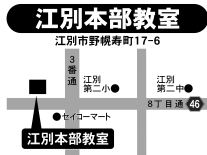

▶▶▶ 教室からのメッセージ