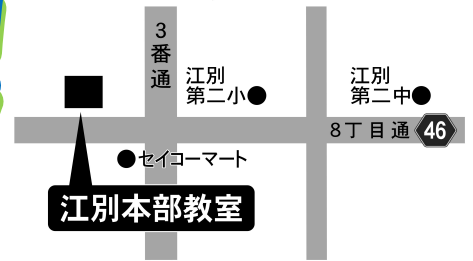

キミの目標実現に向けて、練成会でがんばろう!

札幌練成会 江別本部教室

江別市野幌寿町17-6

新年度入会受付中

学年上位に入る!

苦手分野の克服!

部活との両立!

新年度入会 2大特典
4/30(木)までに入会手続きをされた方対象