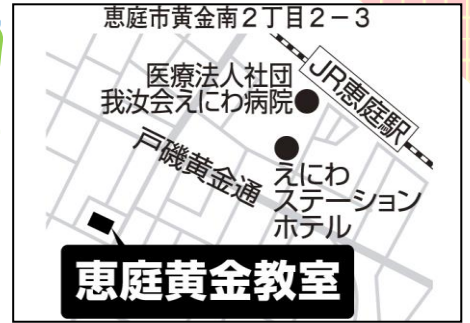

キミの目標実現に向けて、練成会でがんばろう!

札幌練成会 恵庭黄金教室

新年度入会  
受付中

新年度入会 **2大特典**  
4/30(木)までに入会手続きをされた方対象

- ① 入会金 [税込 11,000円] 全額免除!!
- ② 入会時諸経費から  
小学生 7,500円 (税込) 中学生 15,000円 (税込) 割引!!

無料イベントのお知らせ

小中学校の生徒さん・保護者さま 対象

**新年度説明会**

最新の入試状況や合格を勝ち取る勉強法など、役立つ教育情報を提供します。また、練成会の指導方針や学習システムも詳しく説明します。

**日時**

- ① 4/11(土) 13:00~14:00
- ② 4/18(土) 13:00~14:00
- ③ 4/25(土) 13:00~14:00

※保護者さまのみのご参加、個別での説明会も可能です。ご希望の方はお申し込み時にその旨をお伝えください。

お申し込みは  
こちらから!