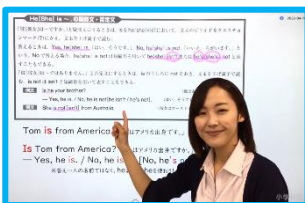

## 中学内容の英語を小学生の間に先取り！

### 授業の流れ

① 文法解説

② 問題演習＋解説

③ 確認テスト

文法解説、問題演習解説は練成会オリジナル映像授業で確認していきます。熱意あふれる親身の授業を映像で受けることで、理解度が上がることも間違いナシ!!

**POINT** 練成会のオリジナル映像授業!!

テキストで問題演習をした後は小テストを行います。その中で単語の習熟度も見ることができ、その日の理解度を測ることができます。

**POINT** 分からない問題は講師が対応!!